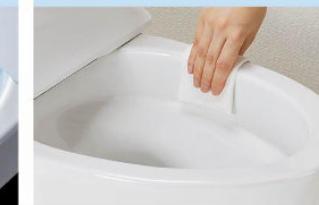

フチレス形状

便器のフチを丸ごとなくし、サッとひと拭き、お掃除ラクラクです。